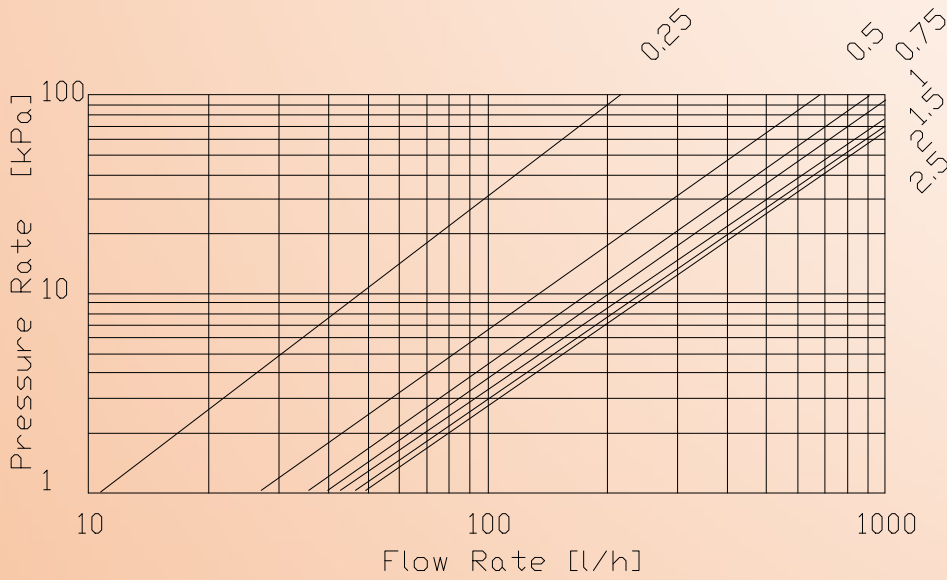

Passendes Zubehör:

Verteilerschränke

Verteilerverbindungsstücke

Wärmezählersets

Kugelhahn gerade 1" und  $\frac{3}{4}$ "

Kugelhahn Eck 1" und  $\frac{3}{4}$ "

Festwertregelset (wie vordere Abbildung)

Regelset nach Aussentemperatur gesteuert

Überströmventil

Stellantriebe

Verschraubungen

usw.

Diagramm des Absperrventiles (Rücklaufbalken)

Einstellung Umdrehungen	Kv [m <sup>3</sup> /h]
0.25	0.22
0.5	0.68
0.75	0.91
1	1.05
1.5	1.22
2	1.30
2.5	1.35

Diagramm des komplett geöffneten Durchflussmessers (Vorlauf)