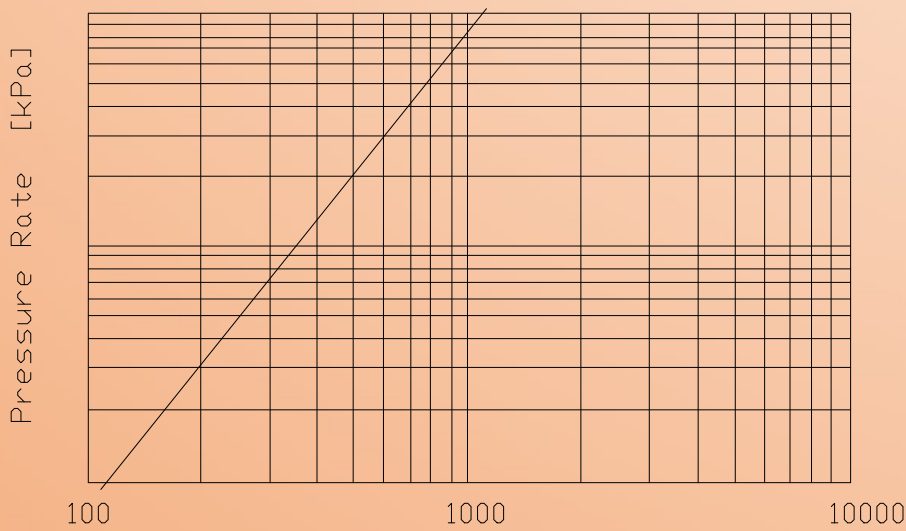

Passendes Zubehör:

Verteilerschränke

Verteilerverbindungsstücke

Wärmezählersets

Kugelhahn gerade 1" und  $\frac{3}{4}$ "

Kugelhahn Eck 1" und  $\frac{3}{4}$ "

Festwertregelset (wie vordere Abbildung)

Regelset nach Aussentemperatur gesteuert

Überströmventil

Stellantriebe

Verschraubungen

usw.

Diagramm des Absperrventiles (Rücklaufbalken)

Einstellung Umdrehungen	Kv [m <sup>3</sup> /h]
0.25	0.22
0.5	0.68
0.75	0.91
1	1.05
1.5	1.22
2	1.30
2.5	1.35

Diagramm des komplett geöffneten Durchflussmessers (Vorlauf)