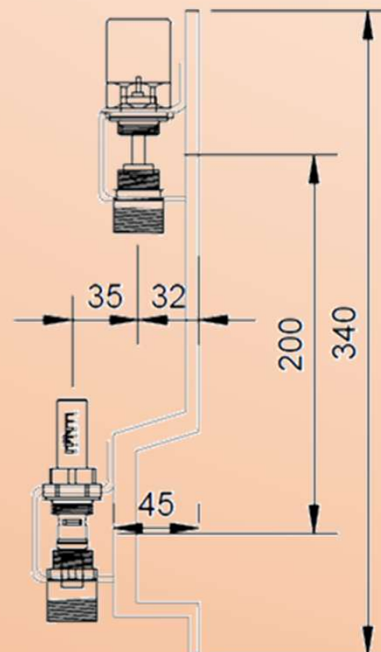

Passendes Zubehör:

Verteilerschränke

Verteilerverbindungsstücke

Wärmezählersets

Kugelhahn gerade 1" und  $\frac{3}{4}$ "

Kugelhahn Eck 1" und  $\frac{3}{4}$ "

Festwertregelset (wie vordere Abbildung)

Regelset nach Aussentemperatur gesteuert

Überströmventil

Stellantriebe

Verschraubungen

usw.

Diagramm des Absperrventiles (Rücklaufbalken)

Einstellung Umdrehungen	Kv [m <sup>3</sup> /h]
0.25	0.22
0.5	0.68
0.75	0.91
1	1.05
1.5	1.22
2	1.30
2.5	1.35

Diagramm des komplett geöffneten Durchflussmessers (Vorlauf)

$K_v = 1.1 \text{ m}^3/\text{h}$

Verteiler ohne  
Anschlussgarnitur

- 2 er 204 cm
- 3 er 254 cm
- 4 er 304 cm
- 5 er 354 cm
- 6 er 404 cm
- 7 er 454 cm
- 8 er 504 cm
- 9 er 554 cm
- 10 er 604 cm
- 11 er 655 cm
- 12 er 704 cm