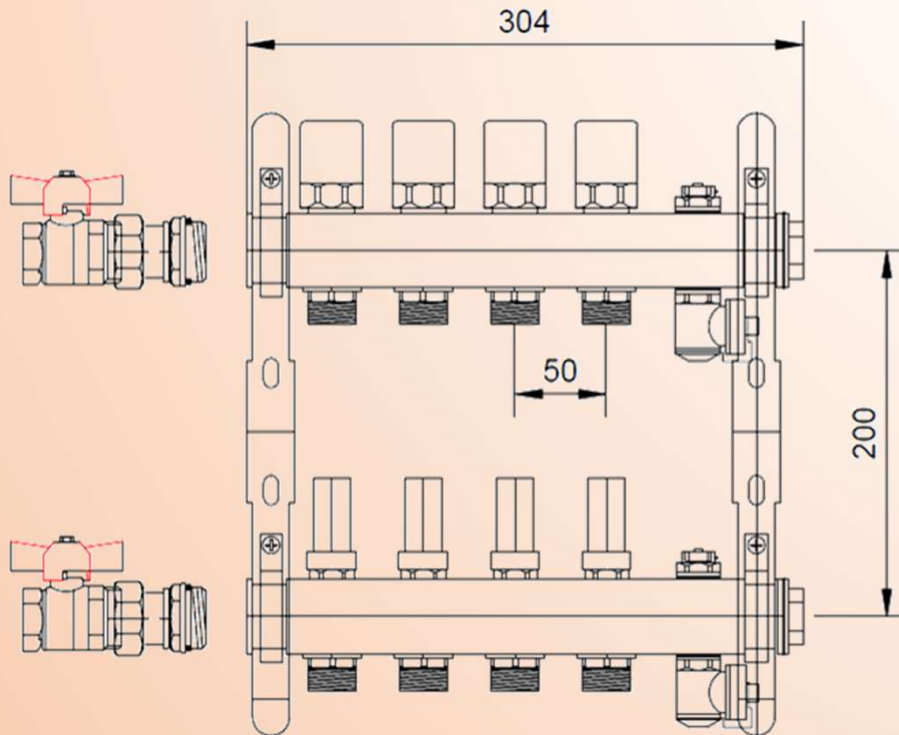

Passendes Zubehör:

Verteilerschränke

Verteilerverbindungsstücke

Wärmezählersets

Kugelhahn gerade 1" und  $\frac{3}{4}$ "

Kugelhahn Eck 1" und  $\frac{3}{4}$ "

Festwertregelset (wie vordere Abbildung)

Regelset nach Aussentemperatur gesteuert

Überströmventil

Stellantriebe

Verschraubungen

usw.

Diagramm des Absperrventiles (Rücklaufbalken)

Einstellung Umdrehungen	Kv [m <sup>3</sup> /h]
0.25	0.22
0.5	0.68
0.75	0.91
1	1.05
1.5	1.22
2	1.30
2.5	1.35

Diagramm des komplett geöffneten Durchflussmessers (Vorlauf)

$K_v = 1.1 \text{ m}^3/\text{h}$

Verteiler ohne  
Anschlussgarnitur

- 2 er 204 cm
- 3 er 254 cm
- 4 er 304 cm
- 5 er 354 cm
- 6 er 404 cm
- 7 er 454 cm
- 8 er 504 cm
- 9 er 554 cm
- 10 er 604 cm
- 11 er 655 cm
- 12 er 704 cm