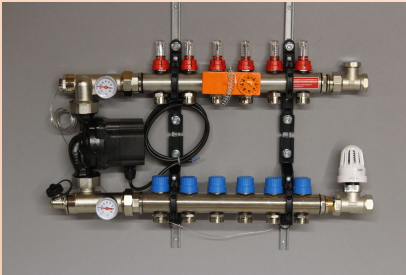

Verteilersystem Kunststoff

Bei Flächensystemen mit welchen auch gekühlt werden soll tritt schneller Kondensation am Verteiler auf. Mit dem neuen Kunststoffverteiler wird der Taupunkt um einige Grad verschoben, so dass eine Kondensation am Verteiler im Normalfall verhindert werden kann. Der Verteiler ist mit Durchflussmengenmessern von Taco im Vorlauf und mit Thermostatventilen im Rücklauf ausgestattet. Grössen 2-12 oder durch einfachen Einbau eines Zusatzmodules erweiterbar.

Verteilersystem Edelstahl Abb. mit Regelset Festwert

Edelstahlverteiler, wahlweise mit Kugelhahn, Wärmemengenzählerset oder Regelset. Mit dem Regelset kann auf einfache Art die Flächenheizung an eine Heizkörperheizung angeschlossen werden.