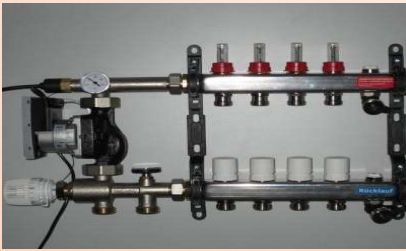

Verteilersystem Edelstahl Abb. mit Regelset Festwert

Edelstahlverteiler, wahlweise mit Kugelhahn, Wärmemengenzählerset oder Regelset. Mit dem Regelset kann auf einfache Art die Flächenheizung an eine Heizkörperheizung angeschlossen werden.