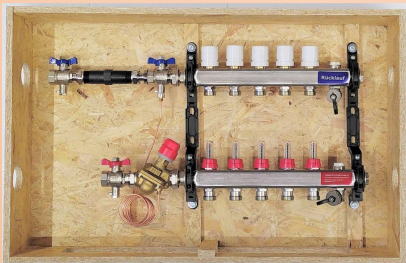

Verteilersystem Kunststoff

Bei Flächensystemen mit welchen auch gekühlt werden soll tritt schneller Kondensation am Verteiler auf. Mit dem neuen Kunststoffverteiler wird der Taupunkt um einige Grad verschoben, so dass eine Kondensation am Verteiler im Normalfall verhindert werden kann. Der Verteiler ist mit Durchflussmengenmessern von Taco im Vorlauf und mit Thermostatventilen im Rücklauf ausgestattet. Grössen 2-12 oder durch einfachen Einbau eines Zusatzmodules erweiterbar.

Verteilersystem Edelstahl Abb. mit Regelset Festwert

Edelstahlverteiler, wahlweise mit Kugelhahn, Wärmemengenzählerset oder Regelset. Mit dem Regelset kann auf einfache Art die Flächenheizung an eine Heizkörperheizung angeschlossen werden.

Verteilersystem 23 Abb. mit Regelset Festwert.

Edelstahlverteiler, wahlweise mit Kugelhahn, Wärmemengenzählerset oder Regelset. Mit dem Regelset kann auf einfache Art die Flächenheizung an eine Heizkörperheizung angeschlossen werden.