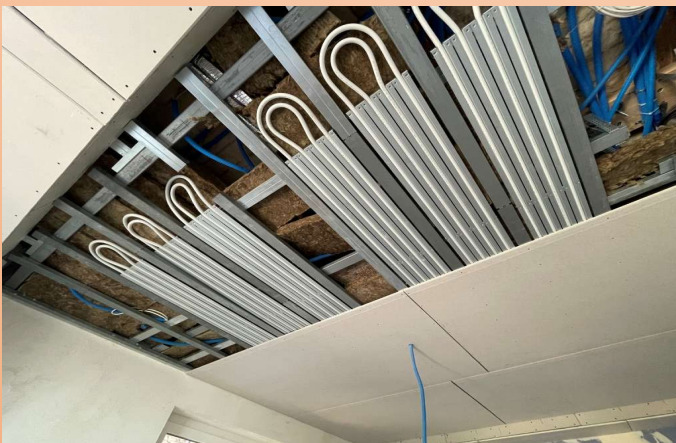

Impressionen

**Falls Sie weitere Lösungen suchen fragen Sie uns einfach.
Vermutlich haben wir eine Sonderlösung parat oder suchen diese für Sie in
unserem internationalen Firmennetzwerk.**

*Thermotec Systemtechnik AG / Reussstrasse 32/ 6472 Erstfeld
Tel. 041 882 04 44 / E-Mail: info@thermotec.ch / web: www.thermotec.ch*