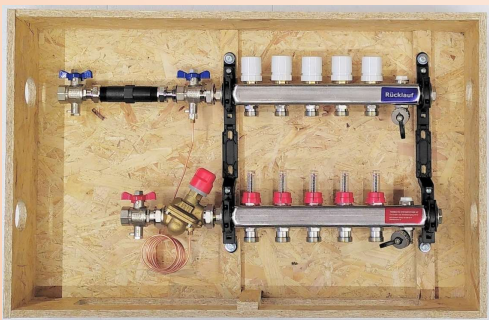

Die Luft und Trittschalldämmung wird durch die einzigartige Befestigungsnadel nicht berührt und so werden auch hier keine Schallübertragungen stattfinden.

Durch Thermotec produzierte Spezialprodukte

Climawall trocken

Angenehmes, behagliches Klima wird durch langwellige Strahlungswärme erzeugt.

Climawall trocken besteht aus einer Fermacellplatte mit Heizrohr. Perfekt für Holzbau oder Umbau

VSBO-H Sockelkasten OSB

Viel Platz, einfache Befestigungsmöglichkeiten, mit verschiebbaren Verteilermontageschienen passend zu praktisch allen Verteilern