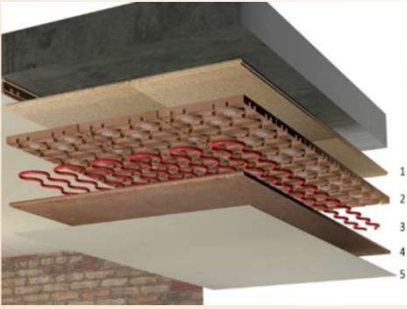

Wand und Deckenheizungen / Kühlungen

TTS Argillatherm

Natur-Klimadecken in offener Modulbauweise

Das Natur-Klimadecken-System verbindet die Vorteile innovativer Kühl-/Heiz-Technik mit den positiven Eigenschaften des Baustoffs Lehm und setzt dabei auf ein neu entwickeltes, weltweit einzigartiges und patentiertes Modulbausystem. Produktherstellung nahezu CO² neutral. 100%ige Rückführung in die Natur möglich.