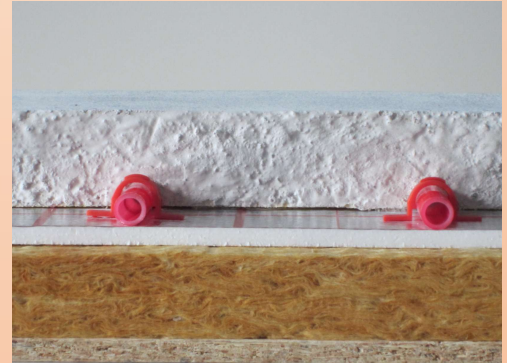

So leistet das Fussbodenheizungssystem Swiss Silent von Thermotec zusätzlich zur behaglichen Fussbodenheizung auch einen wesentlichen Beitrag zur Geräuschreduzierung im Alltag.

Es reduziert den Trittlärm durch Absätze und Schuhwerk deutlich. Ohne Schall- und Wärmebrücken oder ein Aufschwimmen der Rohre wird daraus ein beheizter Boden in bester Ausführung und nach höchsten Standards. Die nach Thermotec-Standard geplante Swiss Silent Fussbodenheizung kann auf dem stark schalldämmenden Swiss Silent Isolationsaufbau perfekt befestigt werden.

Die Luft und Trittschalldämmung wird durch die einzigartige Befestigungsnadel nicht berührt und so werden auch hier keine Schallübertragungen stattfinden.