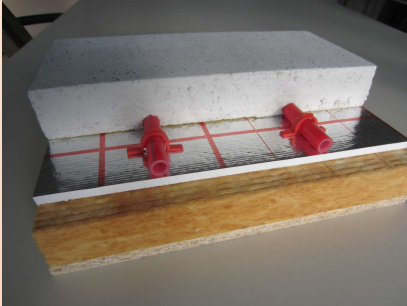

Swiss Silent Mehr Trittschallverbesserung geht nicht

Optimale Trittschalldämmung, perfekte Befestigung der Fussbodenheizungsrohre und ein schnell regelbarer Heizestrich. Ideale Lösung für bestmöglichen Trittschallschutz und eine energiesparende Fussbodenheizung