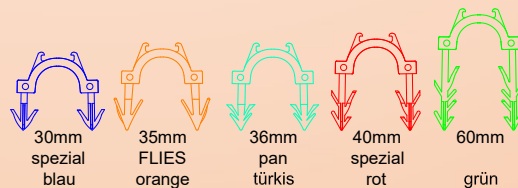

Tackersystem Akkord

Das beste Tackersystem welches wir bis jetzt im Sortiment hatten, ist seit Juni 2017 1000 fach eingesetzt. Die Erfahrungen sind überzeugend:

- Einfache, störungsfreie Montage
- Norm EN 1264 Einhaltung
- **Perfekte Haltekraft**

Fragen Sie uns nach entsprechenden Einführaktionen